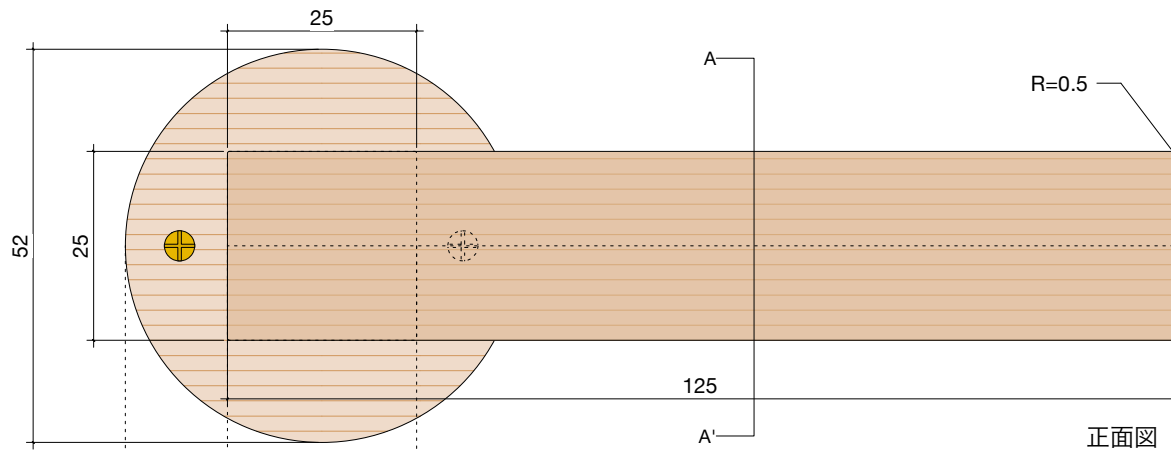

□木のレバーハンドル [S:1/1]

戸戸