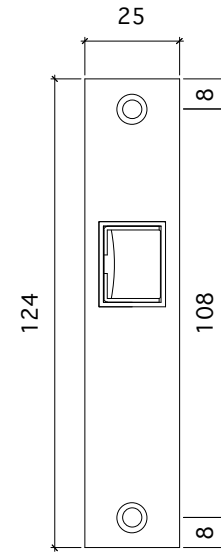

□ 木のドアノブ (空錠タイプ)

平面図

側面図

□ 空錠用ケース

□ 空錠用ストライク