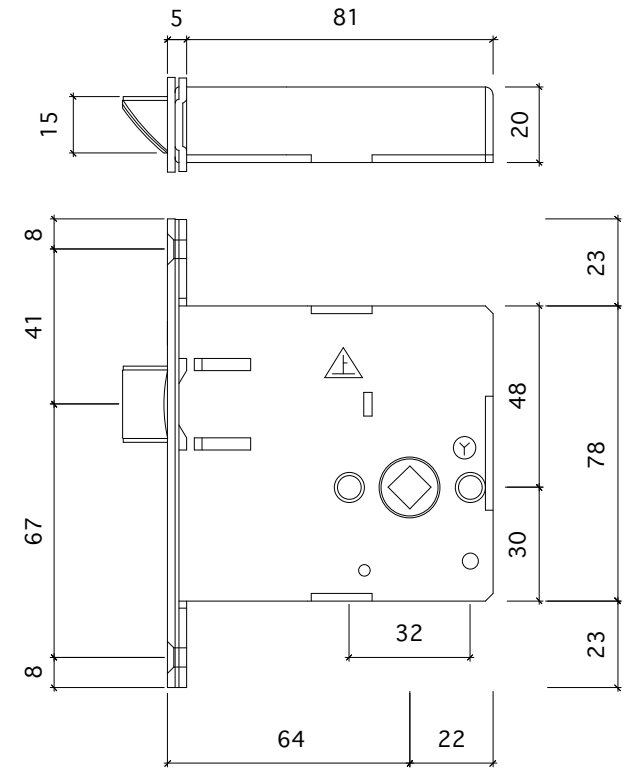

□ 木のドアノブ (空錠タイプ)

平面図

側面図

□ 空錠用ケース

□ 空錠用ストライク