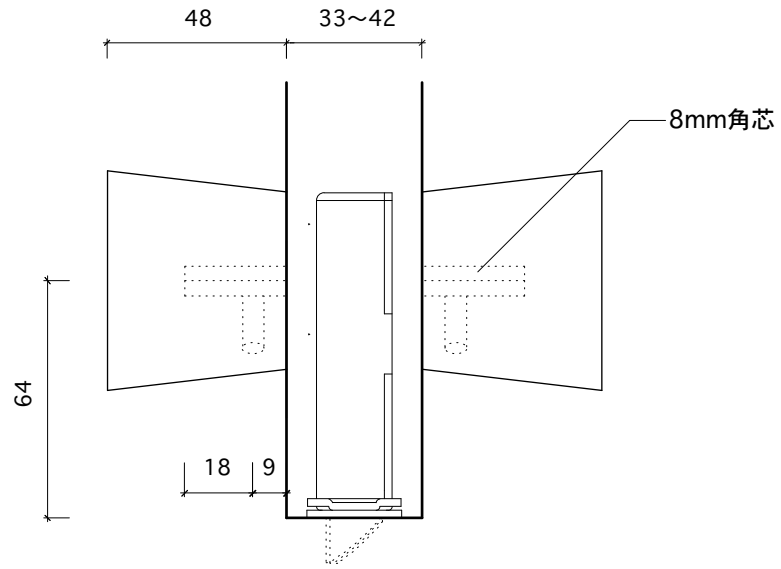

□ 木のドアノブ (空錠タイプ)

平面図

側面図

□ 空錠用ケース

□ 空錠用ストライク