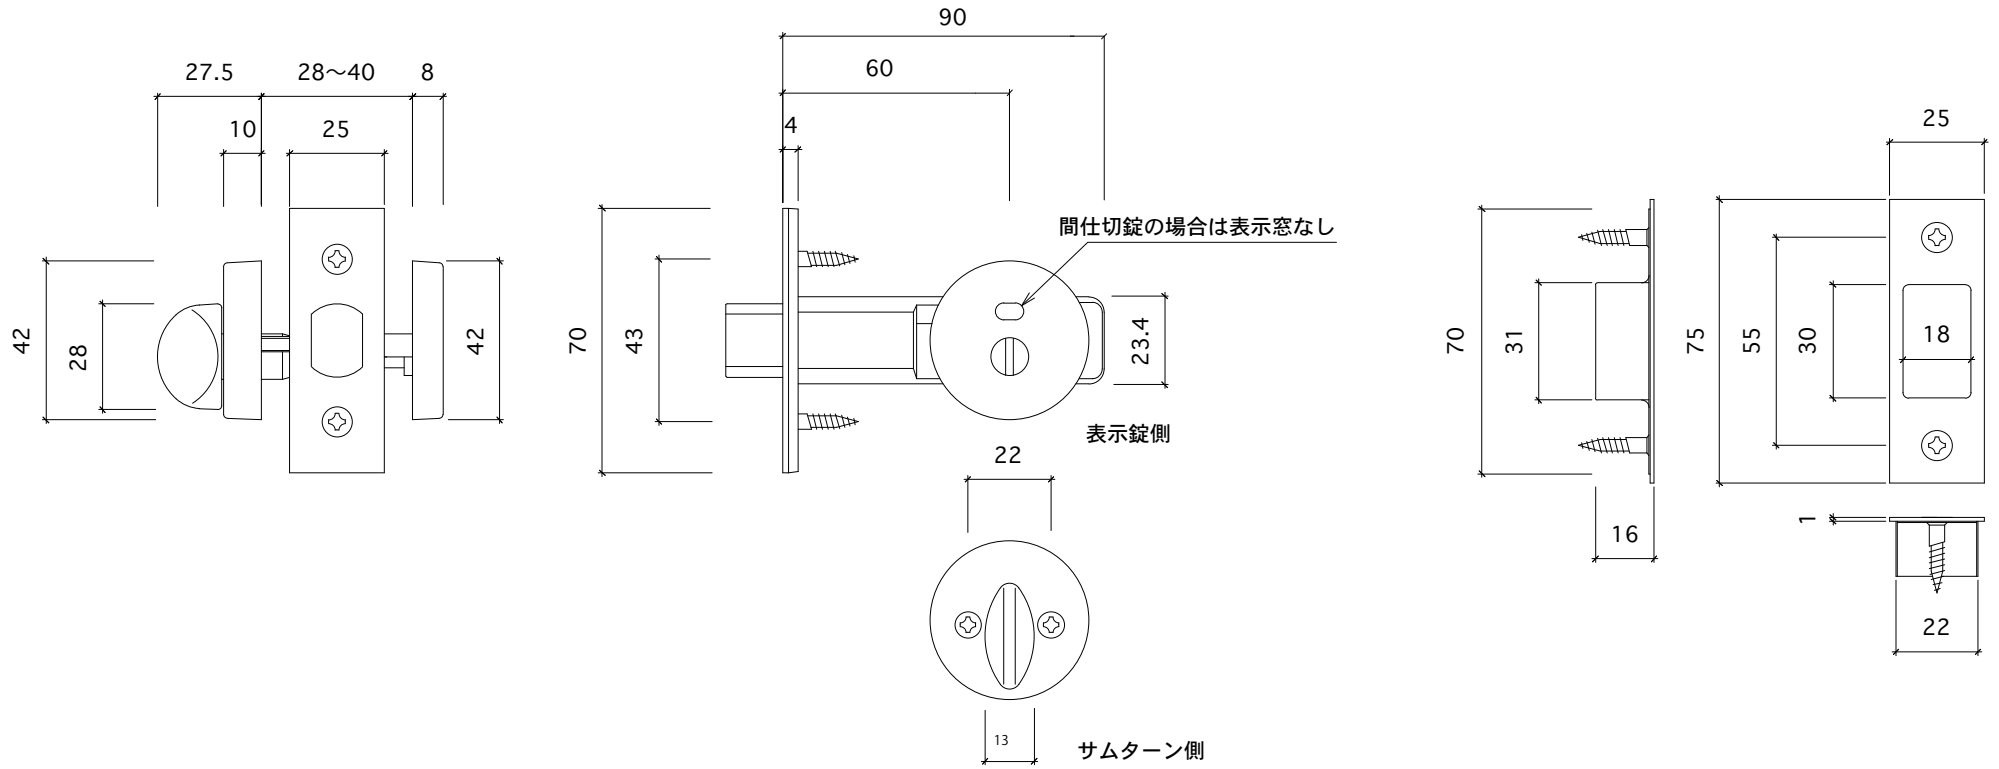

□ 間仕切錠・表示錠図面

* 表示錠のバックセットは60mmになります。
ドアノブと芯は揃いませんのでご了承ください。

戸戸