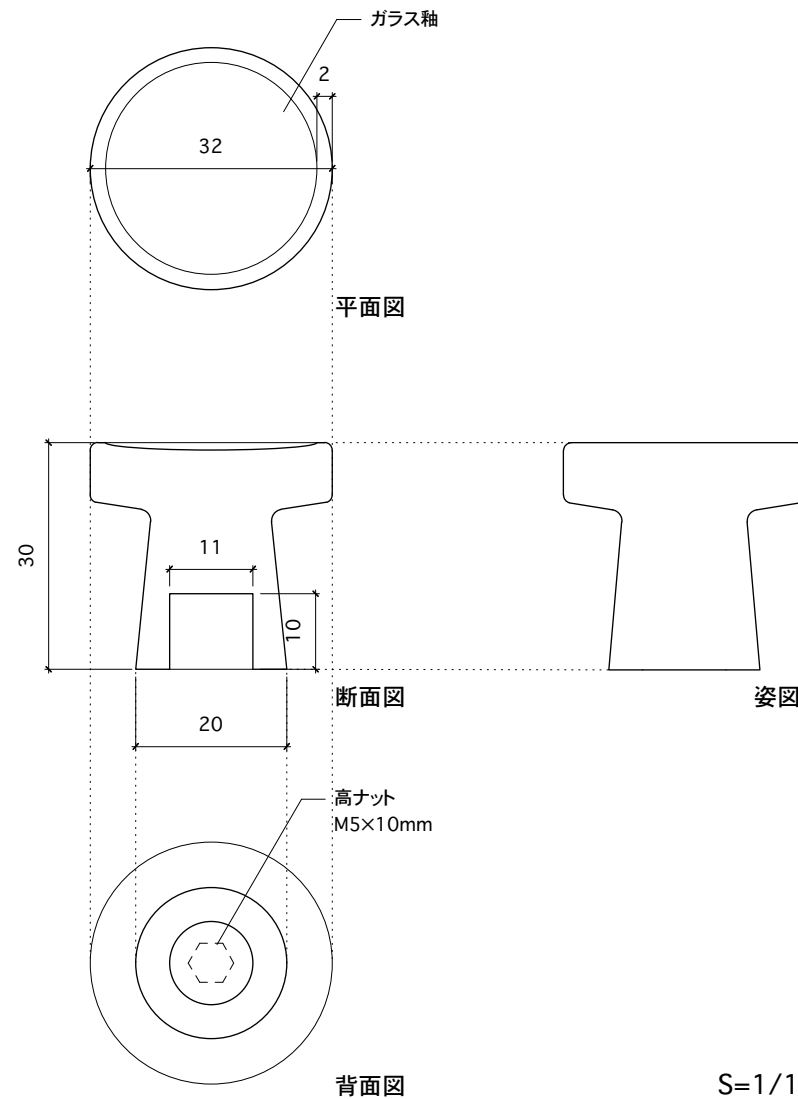

品名	陶器のつまみ・ダークグレー	品番	koto-p01-001d
材質	陶器、白濁釉	サイズ	Φ=32mm, H=30mm
ネジ径	M5	扉厚	15~45mm(標準30mm)

*製品の特性上、釉薬のかかり(ムラ・垂れ・表面の凹凸)、サイズに相違があります。

品名	陶器のつまみ・ホワイト	品番	koto-p01-001w
材質	陶器、ガラス釉	サイズ	Φ=32mm, H=30mm
ネジ径	M5	扉厚	15~45mm(標準30mm)

*製品の特性上、釉薬のかかり(ムラ・垂れ・表面の凹凸)、サイズに相違があります。