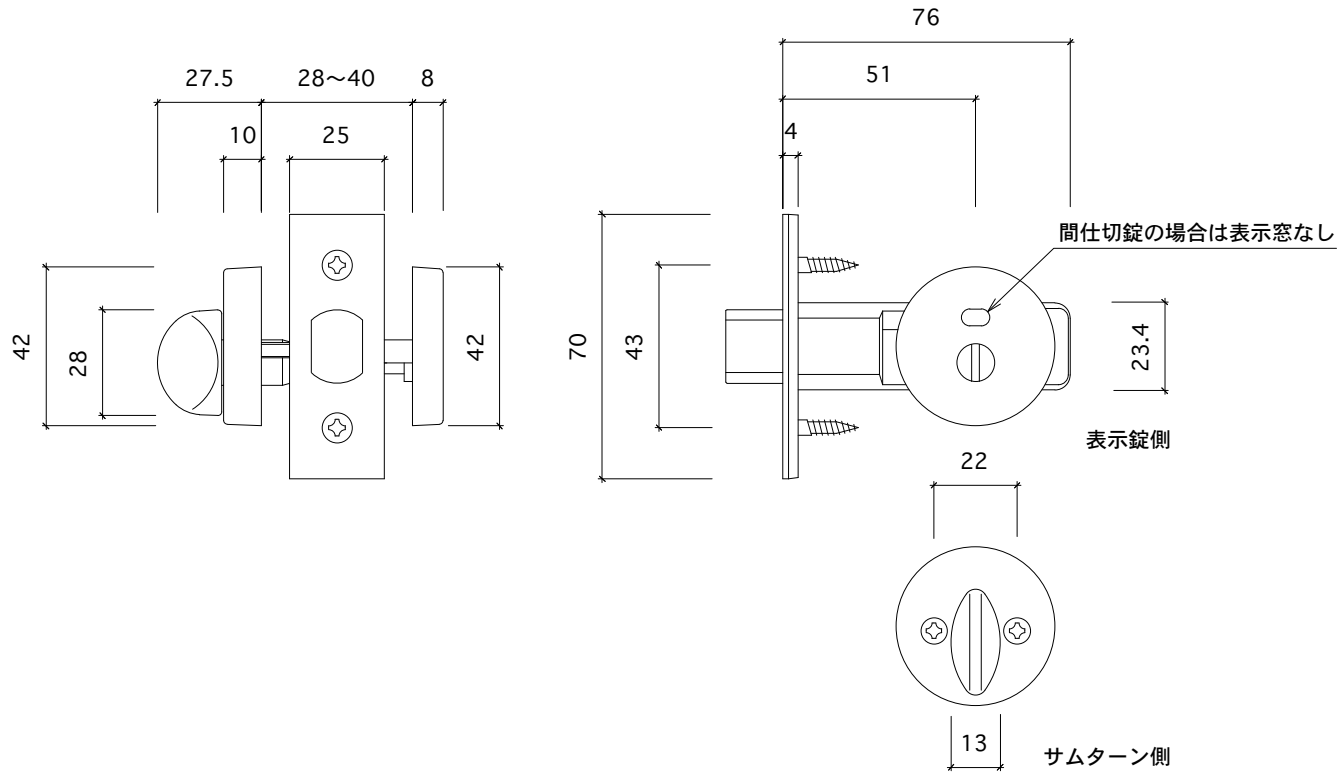

□ 間仕切錠・表示錠図面

ケース

ストライク

戸戸