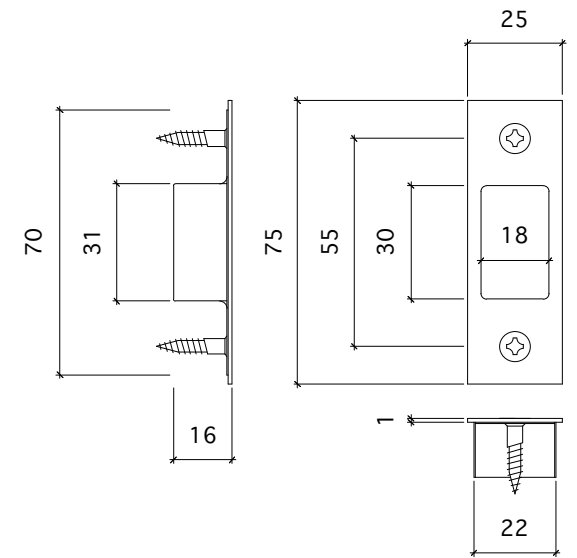

□ 間仕切錠・表示錠図面

ケース

ストライク

戸戸