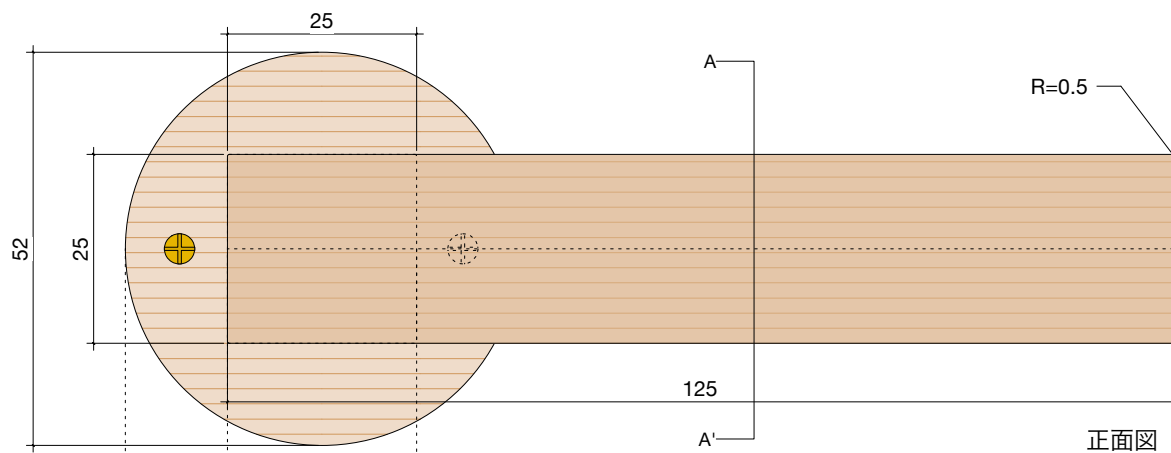

□木のレバーハンドル [S:1/1]

戸戸