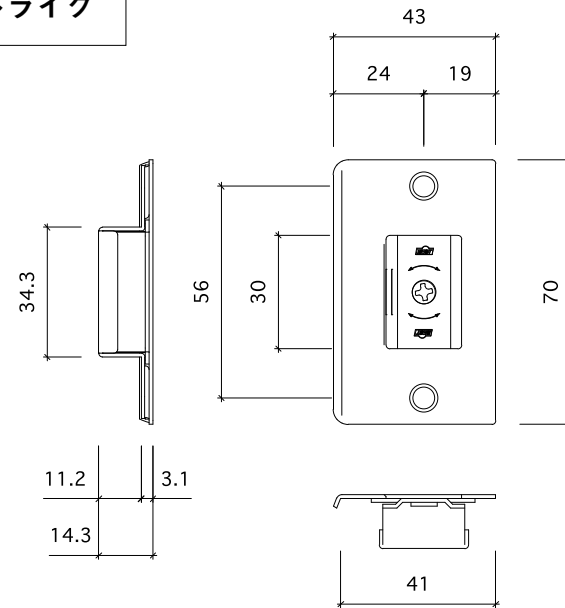

□ 木のドアノブ (空錠タイプ)

平面図

側面図

□ 空錠用ケース

バックセット64mm ケースの場合、※1: 64mm、※2: 86mm

□ 空錠用ストライク

戸戸