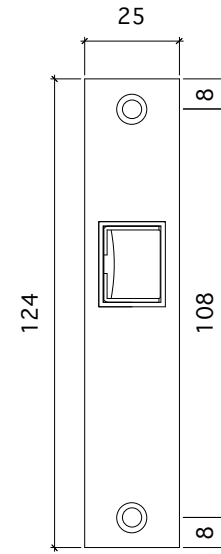

□ 木のドアノブ (空錠タイプ)

平面図

側面図

□ 空錠用ケース

バックセット64mm ケースの場合、※1: 64mm、※2: 86mm

□ 空錠用ストライク

戸戸