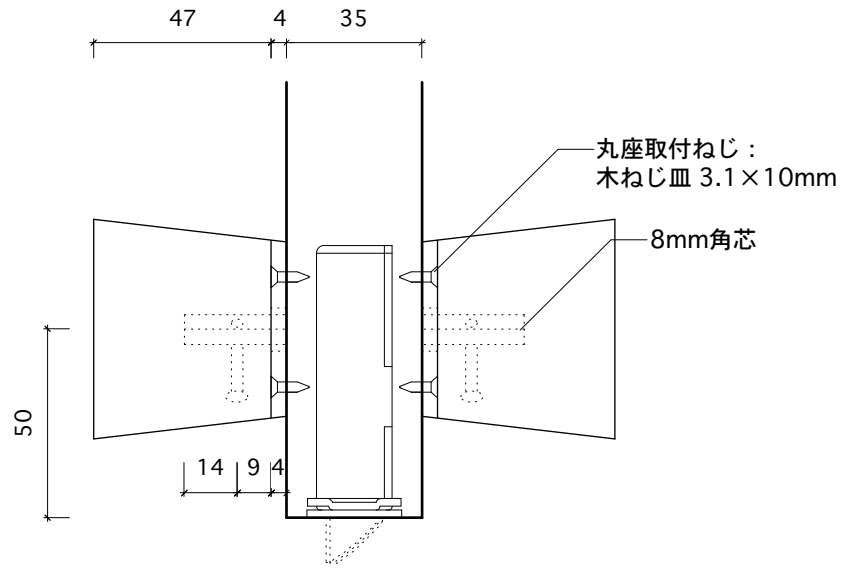

□ 木のドアノブ (空錠タイプ)

平面図

側面図

□ 空錠用ケース

バックセット64mm ケースの場合、※1: 64mm、※2: 86mm

□ 空錠用ストライク

戸戸