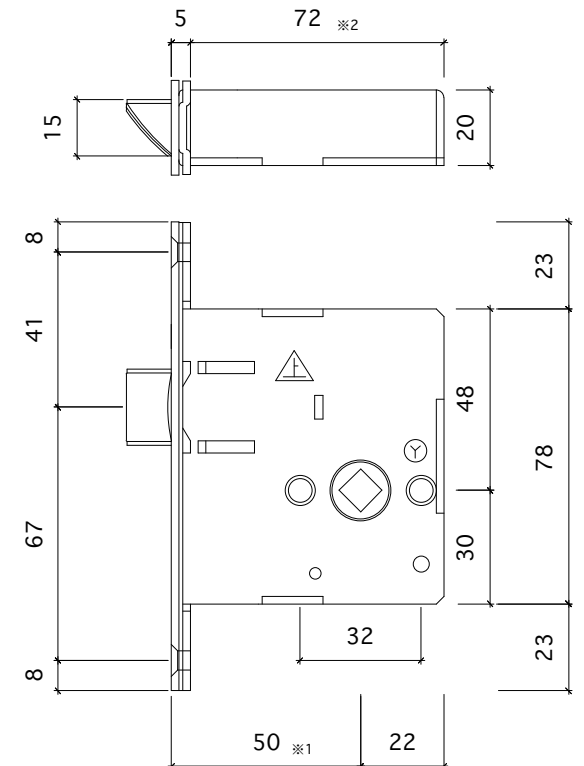

□ 木のドアノブ (空錠タイプ)

平面図

側面図

□ 空錠用ケース

バックセット64mm ケースの場合、※1: 64mm、※2: 86mm

□ 空錠用ストライク

戸戸