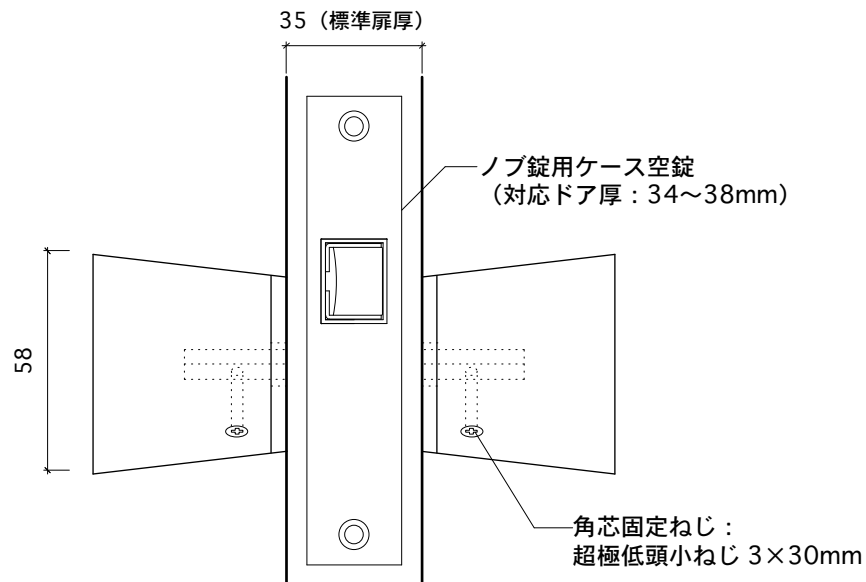

□ 木のドアノブ (空錠タイプ)

平面図

側面図

□ 空錠用ケース

バックセット64mm ケースの場合、※1: 64mm、※2: 86mm

□ 空錠用ストライク

戸戸