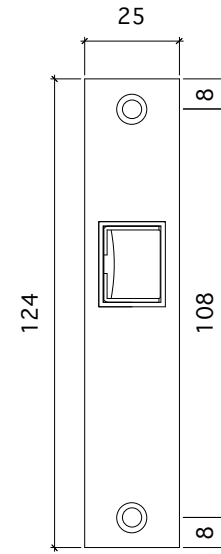

□ 木のドアノブ (空錠タイプ)

平面図

側面図

□ 空錠用ケース

□ 空錠用ストライク

戸戸