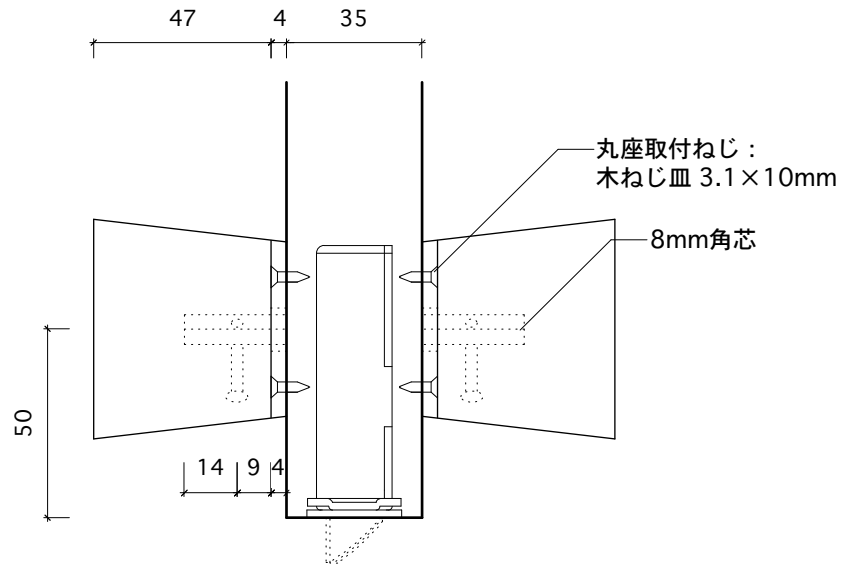

□ 木のドアノブ (空錠タイプ)

平面図

側面図

□ 空錠用ケース

□ 空錠用ストライク

戸戸