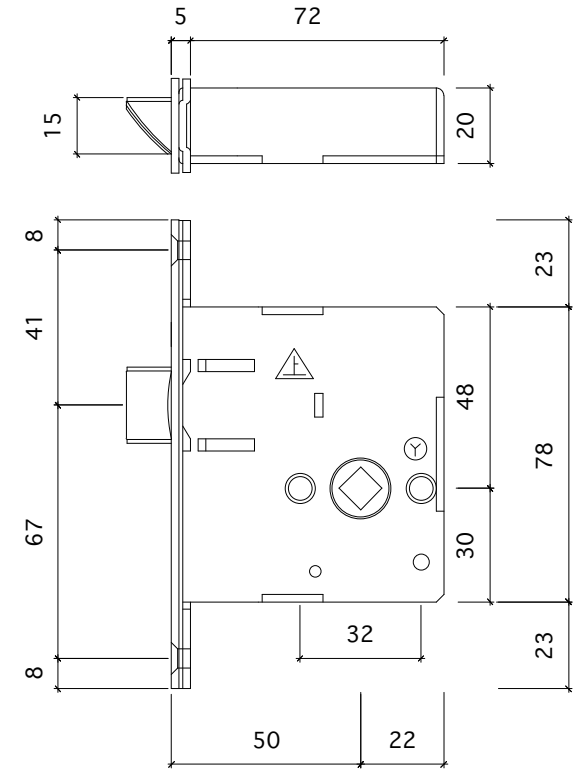

□ 木のドアノブ (空錠タイプ)

平面図

側面図

□ 空錠用ケース

□ 空錠用ストライク

戸戸