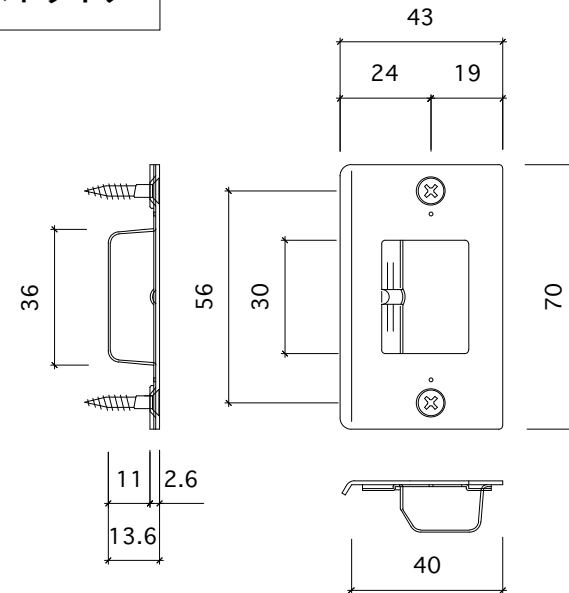

□ 木のドアノブ (空錠タイプ)

平面図

側面図

□ 空錠用ケース

□ 空錠用ストライク

戸戸